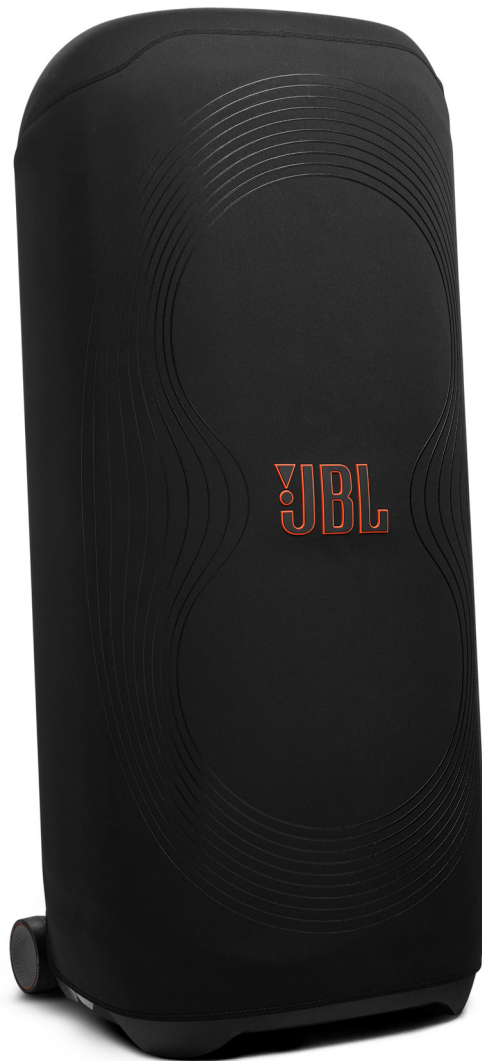

PARTYCOVER ULTIMATE

Funda protectora para el altavoz JBL PartyBox Ultimate

La protección que necesitas para llevar la fiesta a donde quieras

Cuando no estés usando tu JBL PartyBox Ultimate para animar la fiesta, puedes protegerlo con la JBL PartyCover Ultimate. Está fabricada con el mismo material que se usa en los trajes de buzo; esta funda es elegante, duradera, resistente al polvo y a prueba de arañazos para proteger tu PartyBox Ultimate frente a daños durante el almacenamiento y el transporte. Protege tu inversión en sonido con la JBL PartyCover Ultimate.

Características

- ▶ Resistencia al polvo y a los arañazos
- ▶ Calidad duradera
- ▶ Estructura plegable
- ▶ Tamaño ajustado a medida del JBL PartyBox Ultimate

Características y ventajas

Resistencia al polvo y a los arañazos

Protege tu JBL PartyBox Ultimate con una funda resistente al polvo y a los arañazos que mantendrá tu altavoz sano y salvo, aunque tengas que viajar por un camino repleto de baches para llegar a la próxima fiesta que tengas prevista.

Calidad duradera

La funda JBL PartyCover Ultimate está fabricada con goma y tejido de punto de doble cara. Es el mismo material que utilizan para fabricar los trajes de buzo, para que tengas la tranquilidad de saber que tu JBL PartyBox Ultimate estará bien protegido.